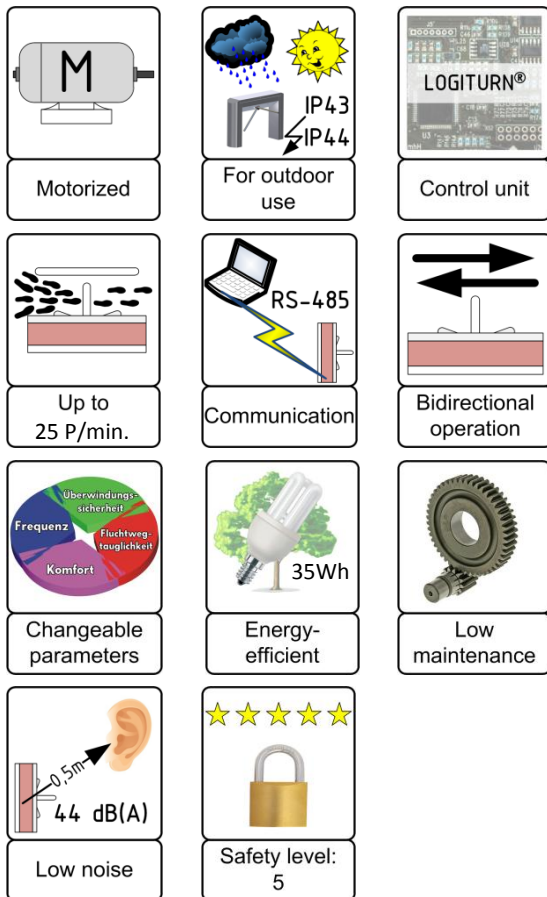

### Portaldrehkreuz mit Holmen, 120° Teilung, mit Schrank zum Lesereinbau

Besonders geeignet für Zugänge im Außenbereich im Werkschutz und an Sportstätten sowie Garagenübergängen mit hohen Anforderungen an die mechanische Belastbarkeit.

- ✓ Kartenleser integrierbar
- ✓ Architekturfreundliche Transparenz
- ✓ Einfache Montage
- ✓ Vandalismus-sicher
- ✓ Ein- oder Zweirichtungs-Betrieb
- ✓ Eingangsrichtung änderbar
- ✓ Langlebige Qualität
- ✓ Integrierte LOGITURN-Steuerung
- ✓ Wartungsfreie Mechanik
- ✓ Durchgangszählung
- ✓ Gut zugängliche Elektronik

## Beschreibung

Das motorgetriebene mannshohe Portaldrehkreuz ECCO120 HB mit Trommel, Abweisrechen, Leitelementen und Standfüßen aus rostfreiem Edelstahl ist besonders für den Werkschutz-Außenbereich sowie für Stadien, Freizeitbetriebe und Übergänge von Garagen zu Gebäuden geeignet.

Das Gehäuse bietet Platz und Einbaumöglichkeit für Kartenleser, Gegensprechanlagen oder ähnliches. Die Steuerung ist wartungsfreundlich im seitlichen Gehäuseschrank untergebracht.

ECCO 120 HB ist für Ein- oder Zweirichtungs-Betrieb geeignet und bietet durch die 120° Teilung einen hohen Durchgangskomfort bei guter Vereinzelung.