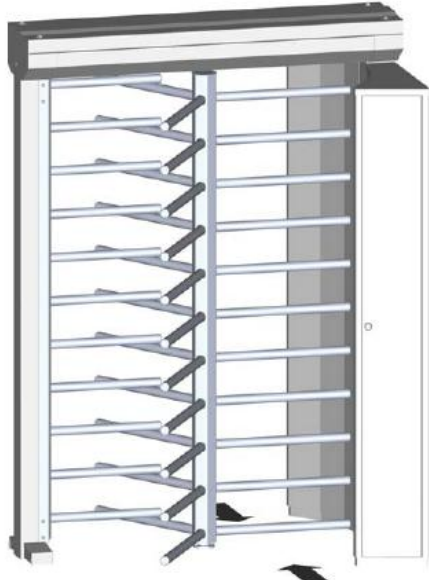

### Portaldrehkreuz mit Holmen, 120° Teilung, mit Schrank zum Lesereinbau

Besonders geeignet für Zugänge im Außenbereich im Werkschutz und an Sportstätten sowie Garagenübergängen mit hohen Anforderungen an die mechanische Belastbarkeit.

- ✓ Kartenleser integrierbar
- ✓ Architekturfreundliche Transparenz
- ✓ Einfache Montage
- ✓ Vandalismus-sicher
- ✓ Ein- oder Zweirichtungs-Betrieb
- ✓ Eingangsrichtung änderbar
- ✓ Langlebige Qualität
- ✓ Integrierte LOGITURN-Steuerung
- ✓ Wartungsfreie Mechanik
- ✓ Durchgangszählung
- ✓ Gut zugängliche Elektronik

## Beschreibung

Das motorgetriebene mannshohe Portaldrehkreuz ECCO120 HB mit Trommel, Abweisrechen, Leitelementen und Standfüßen aus rostfreiem Edelstahl ist besonders für den Werkschutz-Außenbereich sowie für Stadien, Freizeitbetriebe und Übergänge von Garagen zu Gebäuden geeignet.

Das Gehäuse bietet Platz und Einbaumöglichkeit für Kartenleser, Gegensprechanlagen oder ähnliches. Die Steuerung ist wartungsfreundlich im seitlichen Gehäuseschrank untergebracht.

ECCO 120 HB ist für Ein- oder Zweirichtungs-Betrieb geeignet und bietet durch die 120° Teilung einen hohen Durchgangskomfort bei guter Vereinzelung.